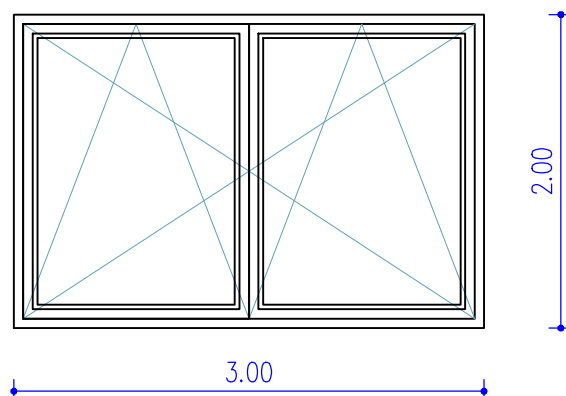

MUZEJ

Enokrilna zunanja toplotno izolirana masivna lesena vrata iz macesnovega lesa ,v lesenem podboju.Velikost zidne odprtine je 110cm /260cm. Vratno krilo je z zunanje strani obloženo z macesnovimi vertikalnimi letvicami širine 10cm in debeline 2,8cm (enak izgled kot bo vertikalna lesena prezračevana fasada objekta).

Toplotna prehodnost vrat: $U_w < 1,0 \text{ W/m}^2\text{K}$.

Vrata so opremljena s samozapiralom Dorma tip TS93 ter sistemsko ključavnico z univerzalnim ključem (winkhaus) z ločenimi okroglimi ščiti, štirimi uležajenimi šarnirnimi nasadili in aluminijem odbojnikom.

Kljuka: podolgovata, krom, srednji cenovni razred, po izboru projektanta.

pritičje
1

SKUPAJ: 1 kom

O1M