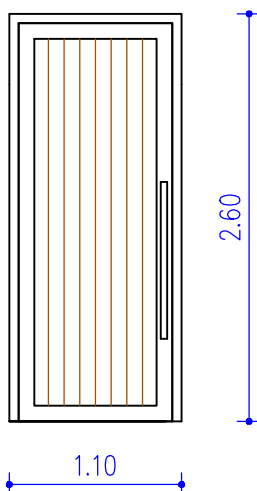

## UREDITEV DVORANE IN STOPNIŠČA Z DVIGALOM

V1M

MUZEJ

Dvokrilna zunanja toplotno izolirana masivna lesena vrata iz macesnovega lesa ,v lesenem podboju.Velikost zidne odprtine je 310cm /340cm. Vratni krili sta z zunanje strani obloženi z macesnovimi vertikalnimi letvicami širine 10cm in debeline 2,8cm ( enak izgled kot bo vertikalna lesena prezračevana fasada objekta ).

Kljuka: podolgovata, krom, srednji cenovni razred, po izboru projektanta.

pritičje
1

SKUPAJ: 1 kom

V2M

MUZEJ

Enokrilna zunanja toplotno izolirana masivna lesena vrata iz macesnovega lesa ,v lesenem podboju.Velikost zidne odprtine je 110cm /260cm. Vratno krilo je z zunanje strani obloženo z macesnovimi vertikalnimi letvicami širine 10cm in debeline 2,8cm ( enak izgled kot bo vertikalna lesena prezračevana fasada objekta ).