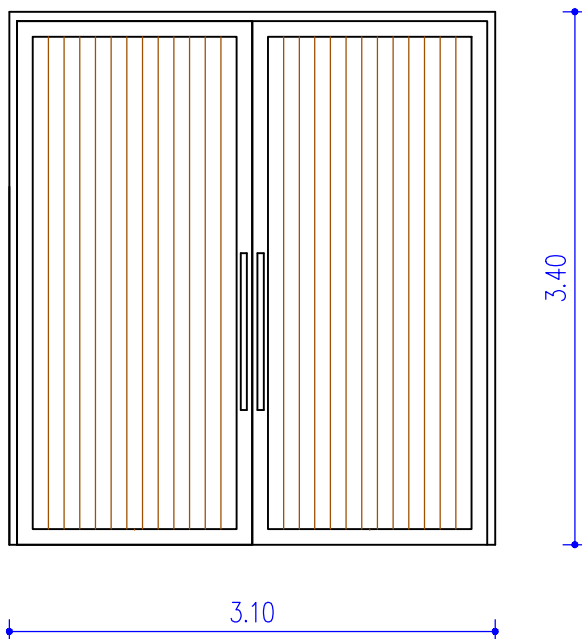

## UREDITEV DVORANE IN STOPNIŠČA Z DVIGALOM

V1M

MUZEJ

Dvokrilna zunanja toplotno izolirana masivna lesena vrata iz macesnovega lesa ,v lesenem podboju.Velikost zidne odprtine je 310cm /340cm. Vratni krili sta z zunanje strani obloženi z macesnovimi vertikalnimi letvicami širine 10cm in debeline 2,8cm ( enak izgled kot bo vertikalna lesena prezračevana fasada objekta ).

Kljuka: podolgovata, krom, srednji cenovni razred, po izboru projektanta.

pritičje
1

SKUPAJ: 1 kom

V2M

MUZEJ

Enokrilna zunanja toplotno izolirana masivna lesena vrata iz macesnovega lesa ,v lesenem podboju.Velikost zidne odprtine je 110cm /260cm. Vratno krilo je z zunanje strani obloženo z macesnovimi vertikalnimi letvicami širine 10cm in debeline 2,8cm ( enak izgled kot bo vertikalna lesena prezračevana fasada objekta ).