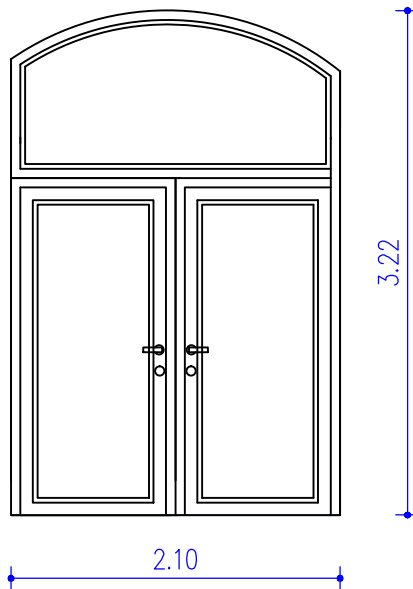

V4ST

Požarna ALU zasteklena stena, sestavljena iz dvokrilnih vrat in nadsvetlobe, vgrajena v zidno odprtino 2,10m / 3,22m. Odprtina se zgoraj ločno zaključuje. Velikost vratnega krila: 1,00m/2,10m.
Ognjeodpornost: EI30c. Vratni krili sta zastekleni s požarnim, varnostnim kaljenim lepljenim steklom. Nadsvetloba je zasteklena z navadnim požarnim steklom.
Barva vrat: RAL določi projektant.
Vrata so opremljena s samozapiralom DORMA tip TS93 ter sistemsko ključavnico z univerzalnim ključem (winkhaus) z ločenimi okroglimi ščiti, tremi uležajenimi šarniranimi nasadili in aluminijastim odbojnikom. Kljuka vrat: kromirana, srednji cenovni razred, po izbiri projektanta.
Površinska obdelava: prašno barvano, RAL po izbiri projektanta.

pritičje
1kom

SKUPAJ: 1 kom