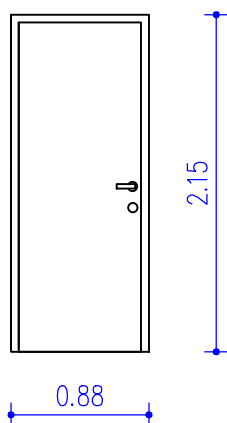

V5ST

Enokrilna lesena požarna vrata.
Zidna odprtina: 88/215 cm.
Ognjeodpornost: EI 30c.
Velikost vratnega krila: 85/ 215 cm. Vrata so opremljena s samozapiralom DORMA tip TS 93 ter sistemsko ključavnico z univerzalnim ključem (winkhaus) z ločenimi okroglimi ščiti, tremi uležajenimi šarniranimi nasadili in aluminijastim odbojnikom.
Kljuka: kromirana, srednji cenovni razred, po izbiri projektanta.
Barvo določi projektant.

I.nadstropje
1L

SKUPAJ: 1 kom