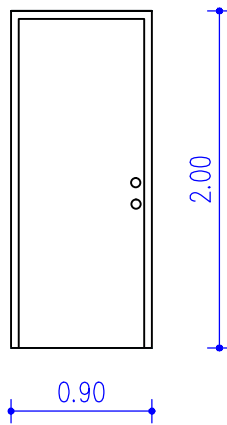

## V3ST

Enokrilna lesena požarna vrata.  
Zidna odprtina: 90/200 cm.  
Ognjeodpornost: EI 30c.  
Velikost vratnega krila: 87/ 195 cm. Vrata so opremljena s samozapiralom DORMA tip TS 93 ter sistemsko ključavnico z univerzalnim ključem (winkhaus) z ločenimi okroglimi ščiti, tremi uležajenimi šarniranimi nasadili in aluminijastim odbojnikom.  
Kljuka: kromirana, srednji cenovni razred, po izbiri projektanta.  
Barvo določi projektant.