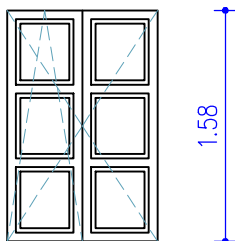

02

0.58

0.68

Klet
3 kom.

SKUPAJ: 3 kom.

Enako 01, samo velikost je 58 / 68 cm, z kovinsko kovano mrežo.

03

1.03

1.58

pritičje
9 kom.

SKUPAJ: 9 kom.

Leseno dvokrilno dvojno okno iz macesna (oljeno s tungovim oljem), s plohastim podbojem, velikosti 103/158 cm, vgrajeno v obstoječo steno, na zunanji rob. Okno bo izdelano po vzoru primarnih oken in mora biti v skladu s ZVKD. Okno je sestavljeno iz zunanjega okna in notranjega okna. Zunanje okno se odpira navzven, notranje okno pa navznoter.

Zunanje okno: dvokrilno okno, vsako krilo je razdeljeno s stekloledljivimi lesenimi profiliranimi prečniki na tri polja. Zasteklitev polj je z enojnim steklom deb. 4mm, brez tesnil, krili okna se odpirata navzven, na vogalu je spojni kovinski kotnik. Nasadila: stilni francoski tečaj. Zapah: klasičen, historične oblike, kovinsko držalo za pritrnitev v odprtem položaju.

Notranje okno: dvokrilno okno, eno krilo se odpira na ventus. Vsako krilo je razdeljeno s stekloledljivimi lesenimi profiliranimi prečniki na tri polja. Zasteklitev: steklo $U_w < 1,1 \text{ W/m}^2\text{K}$, s kvalitetnimi tesnili. Krili okna se odpirata navznoter. Okovje: historično, kljuka pololiva.