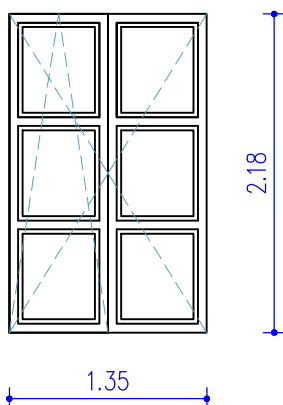

GRAŠČINA ROTHENTURN

08

nadstropje
1 kom.
SKUPAJ: 1 kom.

Enako 03, le da je okno enojno enokrilno, fiksno zastekleno, varnostno kaljeno lepljeno steklo, velikost je 150 / 277cm.

09 ,09V

09V

Enako 03, le balkonska dvojna dvokrilna vrata, velikost je 135 / 218 cm, zasteklitev varnostno kaljeno lepljeno steklo.

09

Enako 09, le da je okno enojno in fiksno zastekleno.

09

nadstropje
1 kom.
SKUPAJ: 1 kom.

09V

nadstropje
3 kom.
SKUPAJ: 3 kom.

010

prilijče
1 kom.
SKUPAJ: 1 kom.

Leseno fiksno zastekleno okno iz macesna (oljeno s tungovim oljem), velikosti 248/325 cm, polkrožno zaključeno, vgrajeno v obstoječo steno, na zunanji rob. Okno bo izdelano po vzoru primarnih oken in mora biti v skladu s ZVKD. . Okno je razdeljeno s steklodejivimi lesenimi profiliranimi prečniki na več polj (razvidna na skici). Zasteklitev: steklo Uw<1,1 W/m2K, s kvalitetnimi tesnili. V spodnjem delu je steklo varnostno, kaljeno, lepljeno. Barva okna: oljeno s tungovim oljem v skladu z ZVKDS.