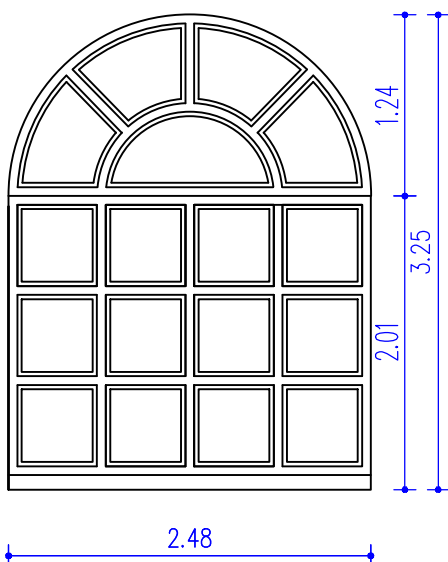

GRAŠČINA ROTHENTURN

08

nadstropje
1 kom.
SKUPAJ: 1 kom.

Enako 03, le da je okno enojno enokrilno, fiksno zastekleno, varnostno kaljeno lepljeno steklo, velikost je 150 / 277cm.

09 ,09V

09V

Enako 03, le balkonska dvojna dvokrilna vrata, velikost je 135 / 218 cm, zasteklitev varnostno kaljeno lepljeno steklo.

09

Enako 09, le da je okno enojno in fiksno zastekleno.

09

nadstropje
1 kom.
SKUPAJ: 1 kom.

09V

nadstropje
3 kom.
SKUPAJ: 3 kom.

010

prilijče
1 kom.
SKUPAJ: 1 kom.

Leseno fiksno zastekleno okno iz macesna (oljeno s tungovim oljem), velikosti 248/325 cm, polkrožno zaključeno, vgrajeno v obstoječo steno, na zunanji rob. Okno bo izdelano po vzoru primarnih oken in mora biti v skladu s ZVKD. . Okno je razdeljeno s steklodejivimi lesenimi profiliranimi prečniki na več polj (razvidna na skici). Zasteklitev: steklo Uw<1,1 W/m2K, s kvalitetnimi tesnili. V spodnjem delu je steklo varnostno, kaljeno, lepljeno. Barva okna: oljeno s tungovim oljem v skladu z ZVKDS.