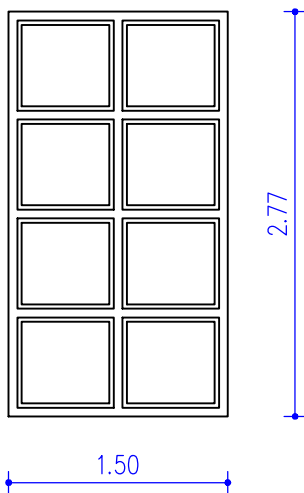

GRAŠČINA ROTHENTURN

08

nadstropje
1 kom.
SKUPAJ: 1 kom.

Enako 03, le da je okno enojno enokrilno, fiksno zastekleno, varnostno kaljeno lepljeno steklo, velikost je 150 / 277cm.

09 ,09V

09V

Enako 03, le balkonska dvojna dvokrilna vrata, velikost je 135 / 218 cm, zasteklitev varnostno kaljeno lepljeno steklo.

09

Enako 09, le da je okno enojno in fiksno zastekleno.

09

nadstropje
1 kom.
SKUPAJ: 1 kom.

09V

nadstropje
3 kom.
SKUPAJ: 3 kom.

010

prilijče
1 kom.
SKUPAJ: 1 kom.

Leseno fiksno zastekleno okno iz macesna (oljeno s tungovim oljem), velikosti 248/325 cm, polkrožno zaključeno, vgrajeno v obstoječo steno, na zunanji rob. Okno bo izdelano po vzoru primarnih oken in mora biti v skladu s ZVKD. . Okno je razdeljeno s steklodejivimi lesenimi profiliranimi prečniki na več polj (razvidna na skici). Zasteklitev: steklo Uw<1,1 W/m2K, s kvalitetnimi tesnili. V spodnjem delu je steklo varnostno, kaljeno, lepljeno. Barva okna: oljeno s tungovim oljem v skladu z ZVKDS.