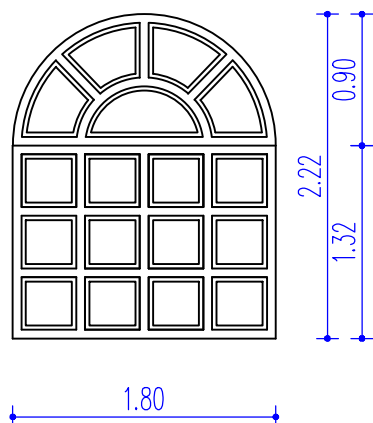

GRAŠČINA ROTHENTURN

O14

pritičje
1 kom.

SKUPAJ: 1 kom.

Leseno fiksno zastekleno enojno okno iz macesna (oljeno s tungovim oljem), velikosti 121/177 cm, ločno zaključeno, vgrajeno v obstoječo steno, na zunanji rob. Okno bo izdelano po vzoru primarnih oken in mora biti v skladu s ZVKD. . Okno je razdeljeno s stekloodeljivimi lesenimi profiliranimi prečniki na več polj (razvidna na skici). Zasteklitev: steklo Uw<1,1 W/m²K, s kvalitetnimi tesnili.

Barva okna: oljeno s tungovim oljem v skladu z ZVKDS.

Notranja polica: lesena, masivna, enake obdelave kot okno

Zunanja polica: lesena odkapna

O15

pritičje
1 kom.

SKUPAJ: 1 kom.

Enako O3, le velikost je 100 / 148 cm.

O16

pritičje
1 kom.

SKUPAJ: 1 kom.

Leseno fiksno zastekleno okno iz macesna (oljeno s tungovim oljem), velikosti 180/222 cm, polkrožno zaključeno, vgrajeno v obstoječo steno, na zunanji rob. Okno bo izdelano po vzoru primarnih oken in mora biti v skladu s ZVKD. . Okno je razdeljeno s stekloodeljivimi lesenimi profiliranimi prečniki na več polj (razvidna na skici). Zasteklitev: steklo Uw<1,1 W/m²K, s kvalitetnimi tesnili. V spodnjem delu je steklo varnostno, kaljeno, lepljeno.