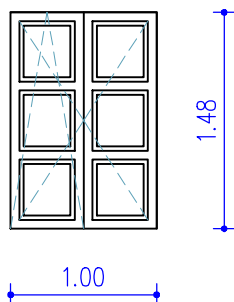

GRAŠČINA ROTHENTURN

O14

pritičje
1 kom.

SKUPAJ: 1 kom.

Leseno fiksno zastekleno enojno okno iz macesna (oljeno s tungovim oljem), velikosti 121/177 cm, ločno zaključeno, vgrajeno v obstoječo steno, na zunanji rob. Okno bo izdelano po vzoru primarnih oken in mora biti v skladu s ZVKD. . Okno je razdeljeno s stekloodeljivimi lesenimi profiliranimi prečniki na več polj (razvidna na skici). Zasteklitev: steklo Uw<1,1 W/m²K, s kvalitetnimi tesnili.

Barva okna: oljeno s tungovim oljem v skladu z ZVKDS.

Notranja polica: lesena, masivna, enake obdelave kot okno

Zunanja polica: lesena odkapna

O15

pritičje
1 kom.

SKUPAJ: 1 kom.

Enako O3, le velikost je 100 / 148 cm.

O16

pritičje
1 kom.

SKUPAJ: 1 kom.

Leseno fiksno zastekleno okno iz macesna (oljeno s tungovim oljem), velikosti 180/222 cm, polkrožno zaključeno, vgrajeno v obstoječo steno, na zunanji rob. Okno bo izdelano po vzoru primarnih oken in mora biti v skladu s ZVKD. . Okno je razdeljeno s stekloodeljivimi lesenimi profiliranimi prečniki na več polj (razvidna na skici). Zasteklitev: steklo Uw<1,1 W/m²K, s kvalitetnimi tesnili. V spodnjem delu je steklo varnostno, kaljeno, lepljeno.