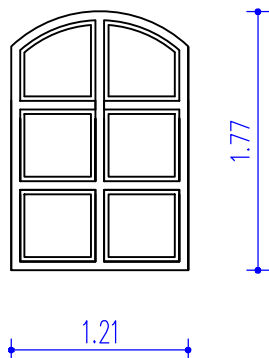

GRAŠČINA ROTHENTURN

O14

pritičje
1 kom.

SKUPAJ: 1 kom.

Leseno fiksno zastekleno enojno okno iz macesna (oljeno s tungovim oljem), velikosti 121/177 cm, ločno zaključeno, vgrajeno v obstoječo steno, na zunanji rob. Okno bo izdelano po vzoru primarnih oken in mora biti v skladu s ZVKD. . Okno je razdeljeno s stekloodeljivimi lesenimi profiliranimi prečniki na več polj (razvidna na skici). Zasteklitev: steklo Uw<1,1 W/m²K, s kvalitetnimi tesnili.

Barva okna: oljeno s tungovim oljem v skladu z ZVKDS.

Notranja polica: lesena, masivna, enake obdelave kot okno

Zunanja polica: lesena odkapna

O15

pritičje
1 kom.

SKUPAJ: 1 kom.

Enako O3, le velikost je 100 / 148 cm.

O16

pritičje
1 kom.

SKUPAJ: 1 kom.

Leseno fiksno zastekleno okno iz macesna (oljeno s tungovim oljem), velikosti 180/222 cm, polkrožno zaključeno, vgrajeno v obstoječo steno, na zunanji rob. Okno bo izdelano po vzoru primarnih oken in mora biti v skladu s ZVKD. . Okno je razdeljeno s stekloodeljivimi lesenimi profiliranimi prečniki na več polj (razvidna na skici). Zasteklitev: steklo Uw<1,1 W/m²K, s kvalitetnimi tesnili. V spodnjem delu je steklo varnostno, kaljeno, lepljeno.