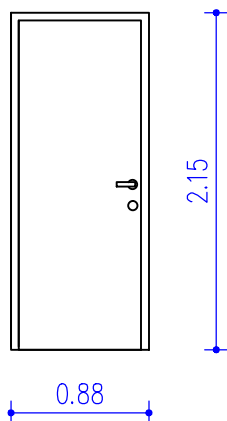

V5ST

Enokrilna lesena požarna vrata.
Zidna odprtina: 88/215 cm.
Ognjeodpornost: EI 30c.
Velikost vratnega krila: 85/ 215 cm. Vrata so opremljena s samozapiralom DORMA tip TS 93 ter sistemsko ključavnico z univerzalnim ključem (winkhaus) z ločenimi okroglimi ščiti, tremi uležajenimi šarniranimi nasadili in aluminijastim odbojnikom.
Kljuka: kromirana, srednji cenovni razred, po izbiri projektanta.
Barvo določi projektant.

I.nadstropje
1L

SKUPAJ: 1 kom